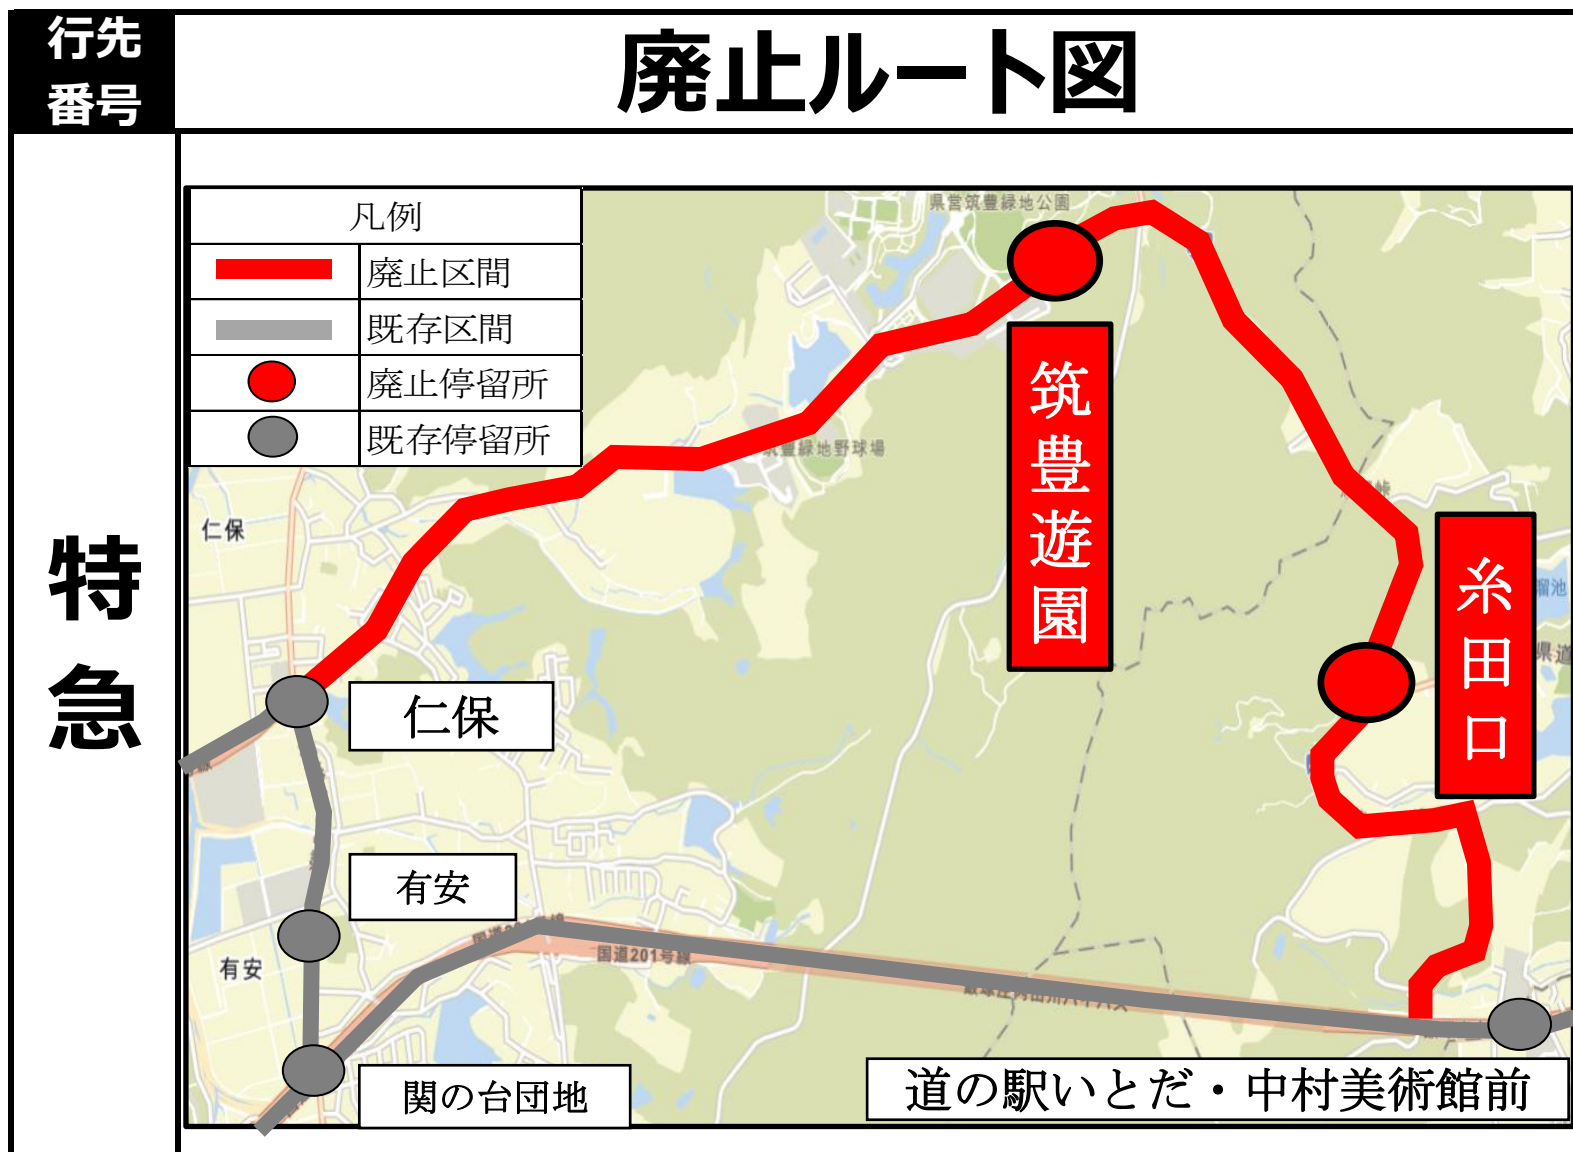

# 筑豊（特急）福岡線

## 一部区間の廃止のお知らせ

2025年3月31日（月）の運行終了をもって、  
下記の一部区間(バス停)を廃止します。

これまで永らくのご利用、誠にありがとうございました。  
廃止後は最寄りの「仁保」または「道の駅いとだ・中村美術館前」バス停をご利用のください。

なお、廃止に伴う定期券の払い戻しは、最寄りの定期券発売窓口にて承ります。

また、2025年4月1日（火）に当路線のダイヤ改正を実施し、運行回数および時刻の変更を行います。

時刻の詳細は3月15日以降各バス停に掲出いたします。

2025年3月1日