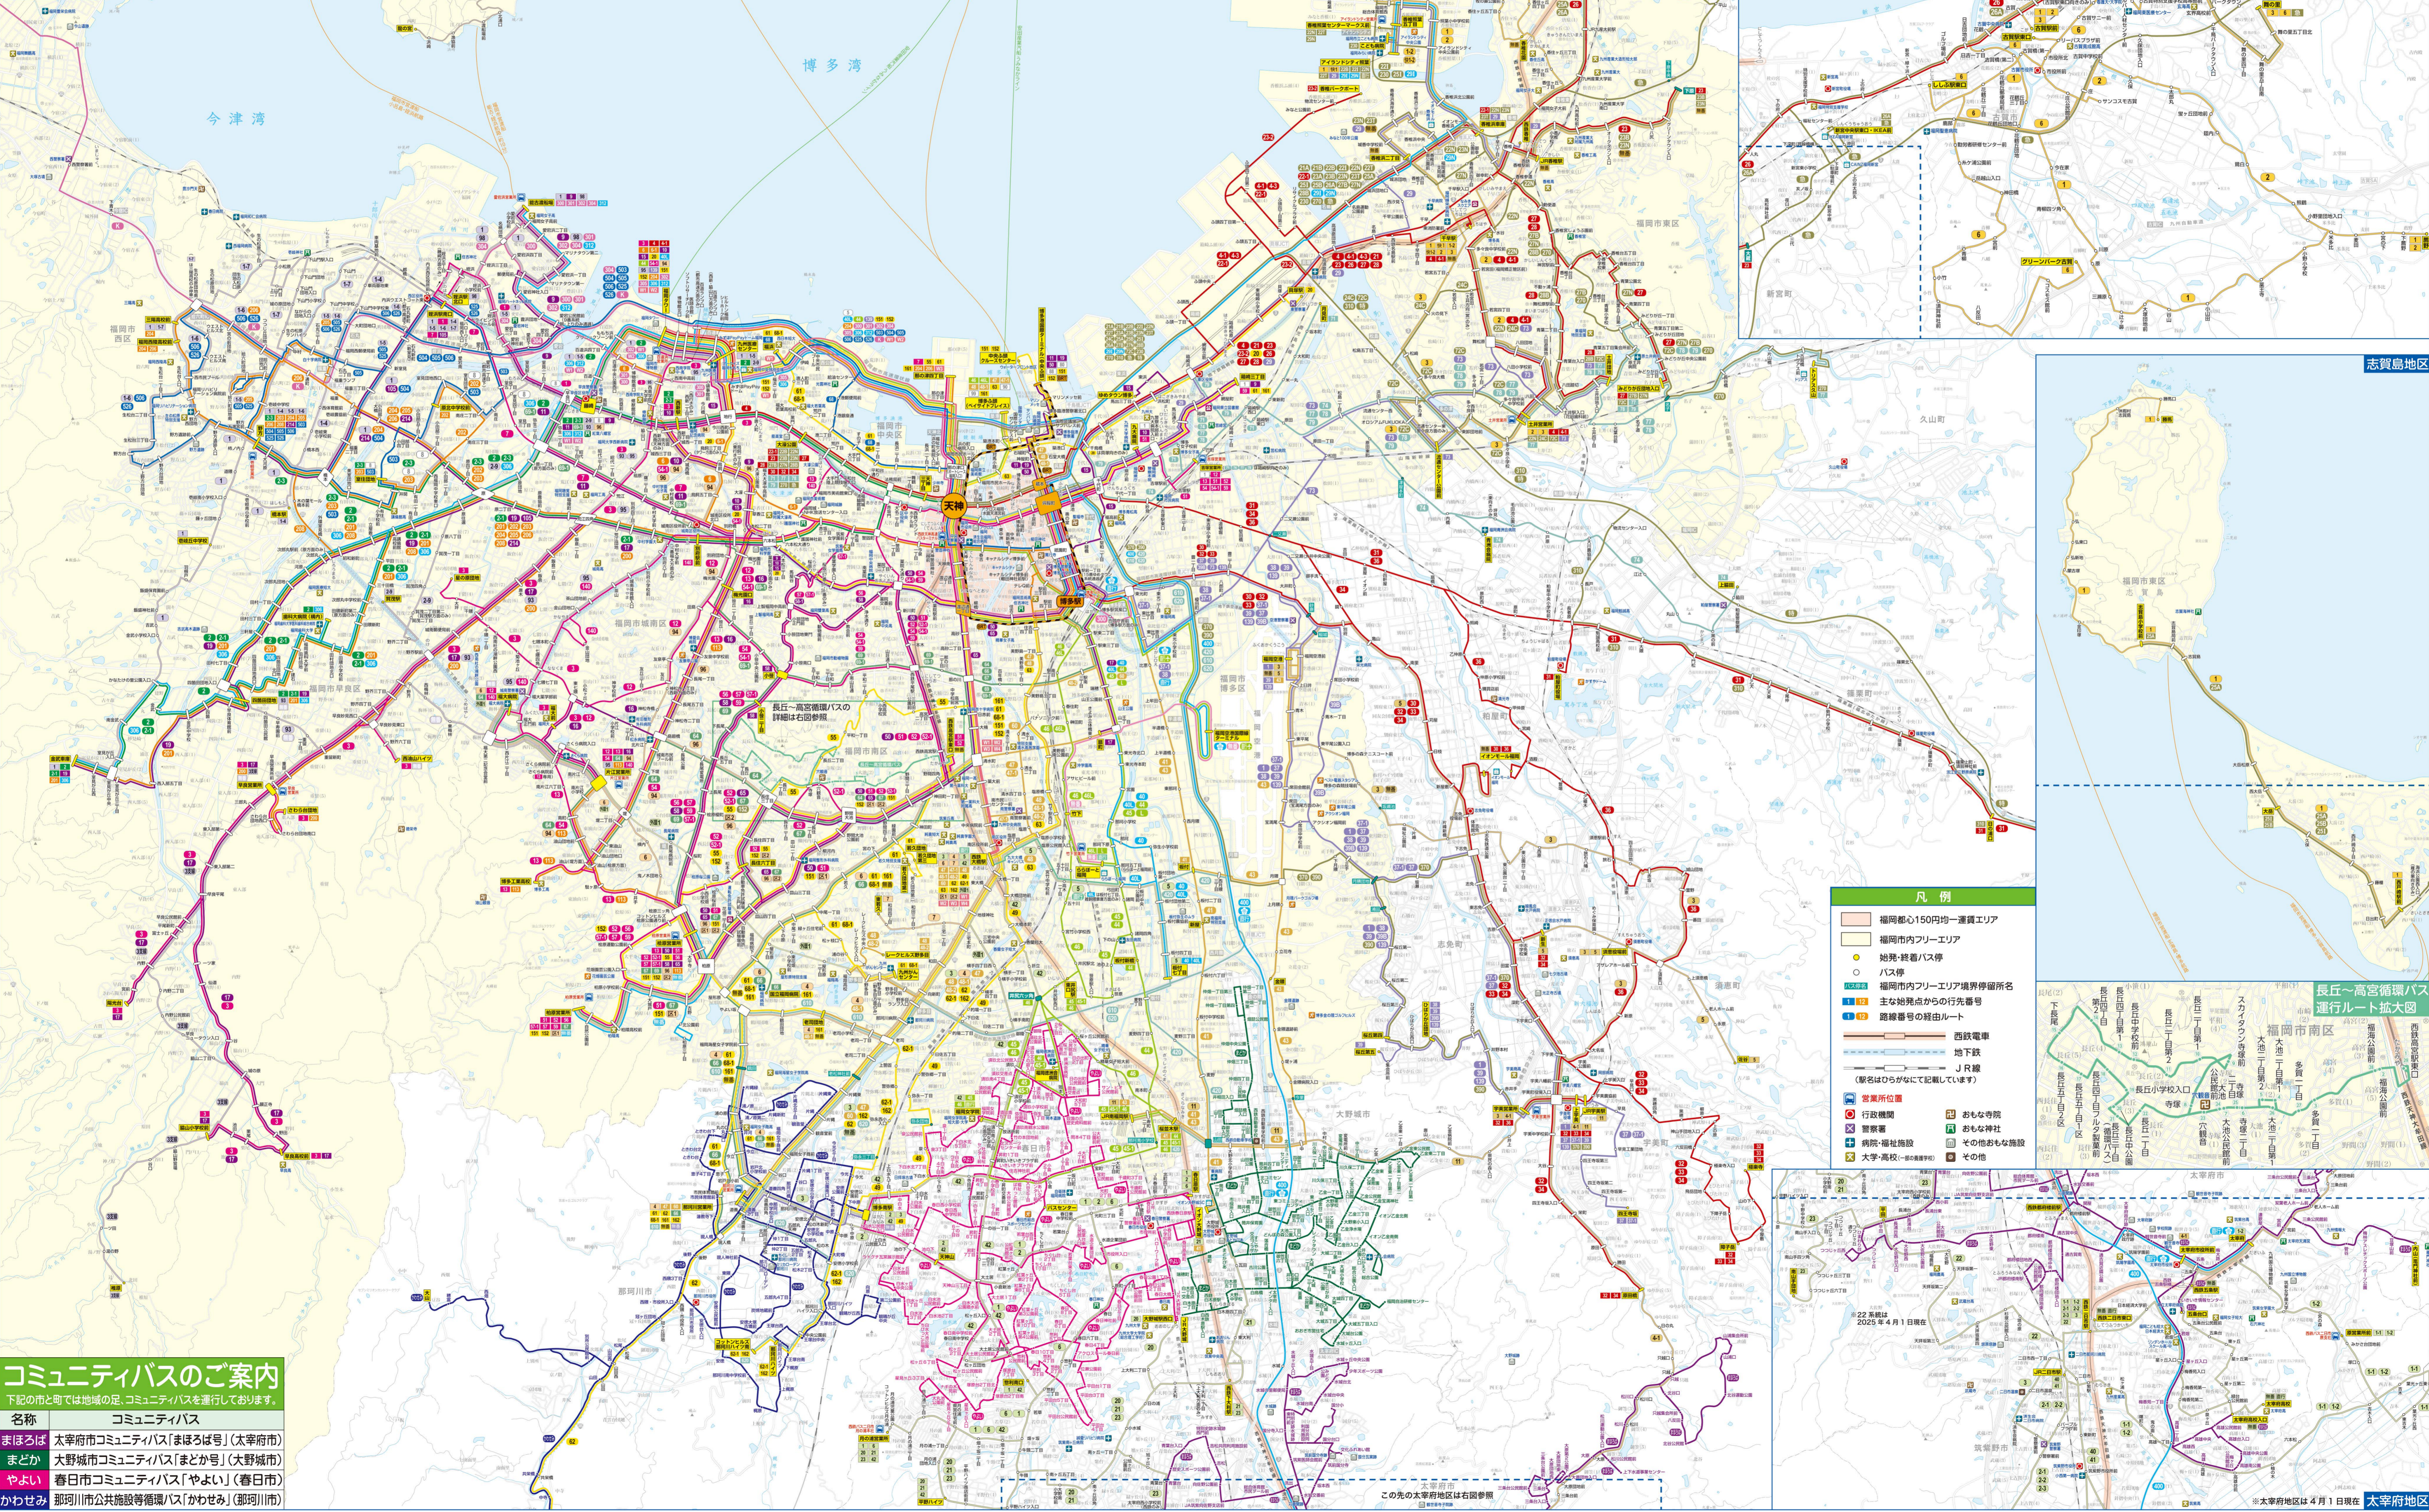

福岡都市圏西鉄バス路線図

2025年3月15日現在

この地図の中心はあくまでも、地上実測距離の基準を定めて、路線図の2万5千分の1縮尺図を使用したものである。
(承認番号 平22九規 第48号) © 西鉄バス

この先の吉賀島は右中図参照

この先の三苦駅方面は
下図参照

古賀地区 ※古賀地区は4月1日現在

- ### 凡例
- 福岡都心150円均一運賃エリア
 - 福岡市内フリーエリア
 - 始発・終着バス停
 - バス停
 - 福岡市内フリーエリア境界線
 - 1, 12 主な始発点からの行先番号
 - 1, 12 路線番号の経由ルート
 - 西鉄電車
 - 地下鉄
 - JR線
 - (駅名はひらがなにて記載しています)
 - 営業所位置
 - 行政機関
 - 警察署
 - 病院・福祉施設
 - 大学・高校(一部の義務学校)
 - おもな寺院
 - おもな神社
 - その他おもな施設
 - その他

※22系統は
2025年4月1日現在

※太宰府地区は4月1日現在

コミュニティバスのご案内

下記の市と町では地域の足、コミュニティバスを運行しております。

名称	コミュニティバス
まほろば	太宰府市コミュニティバス「まほろば号」(太宰府市)
まどか	大野城市コミュニティバス「まどか号」(大野城市)
やよい	春日市コミュニティバス「やよい」(春日市)
かわせみ	那珂川市公共施設等循環バス「かわせみ」(那珂川市)

この先の太宰府地区は右図参照